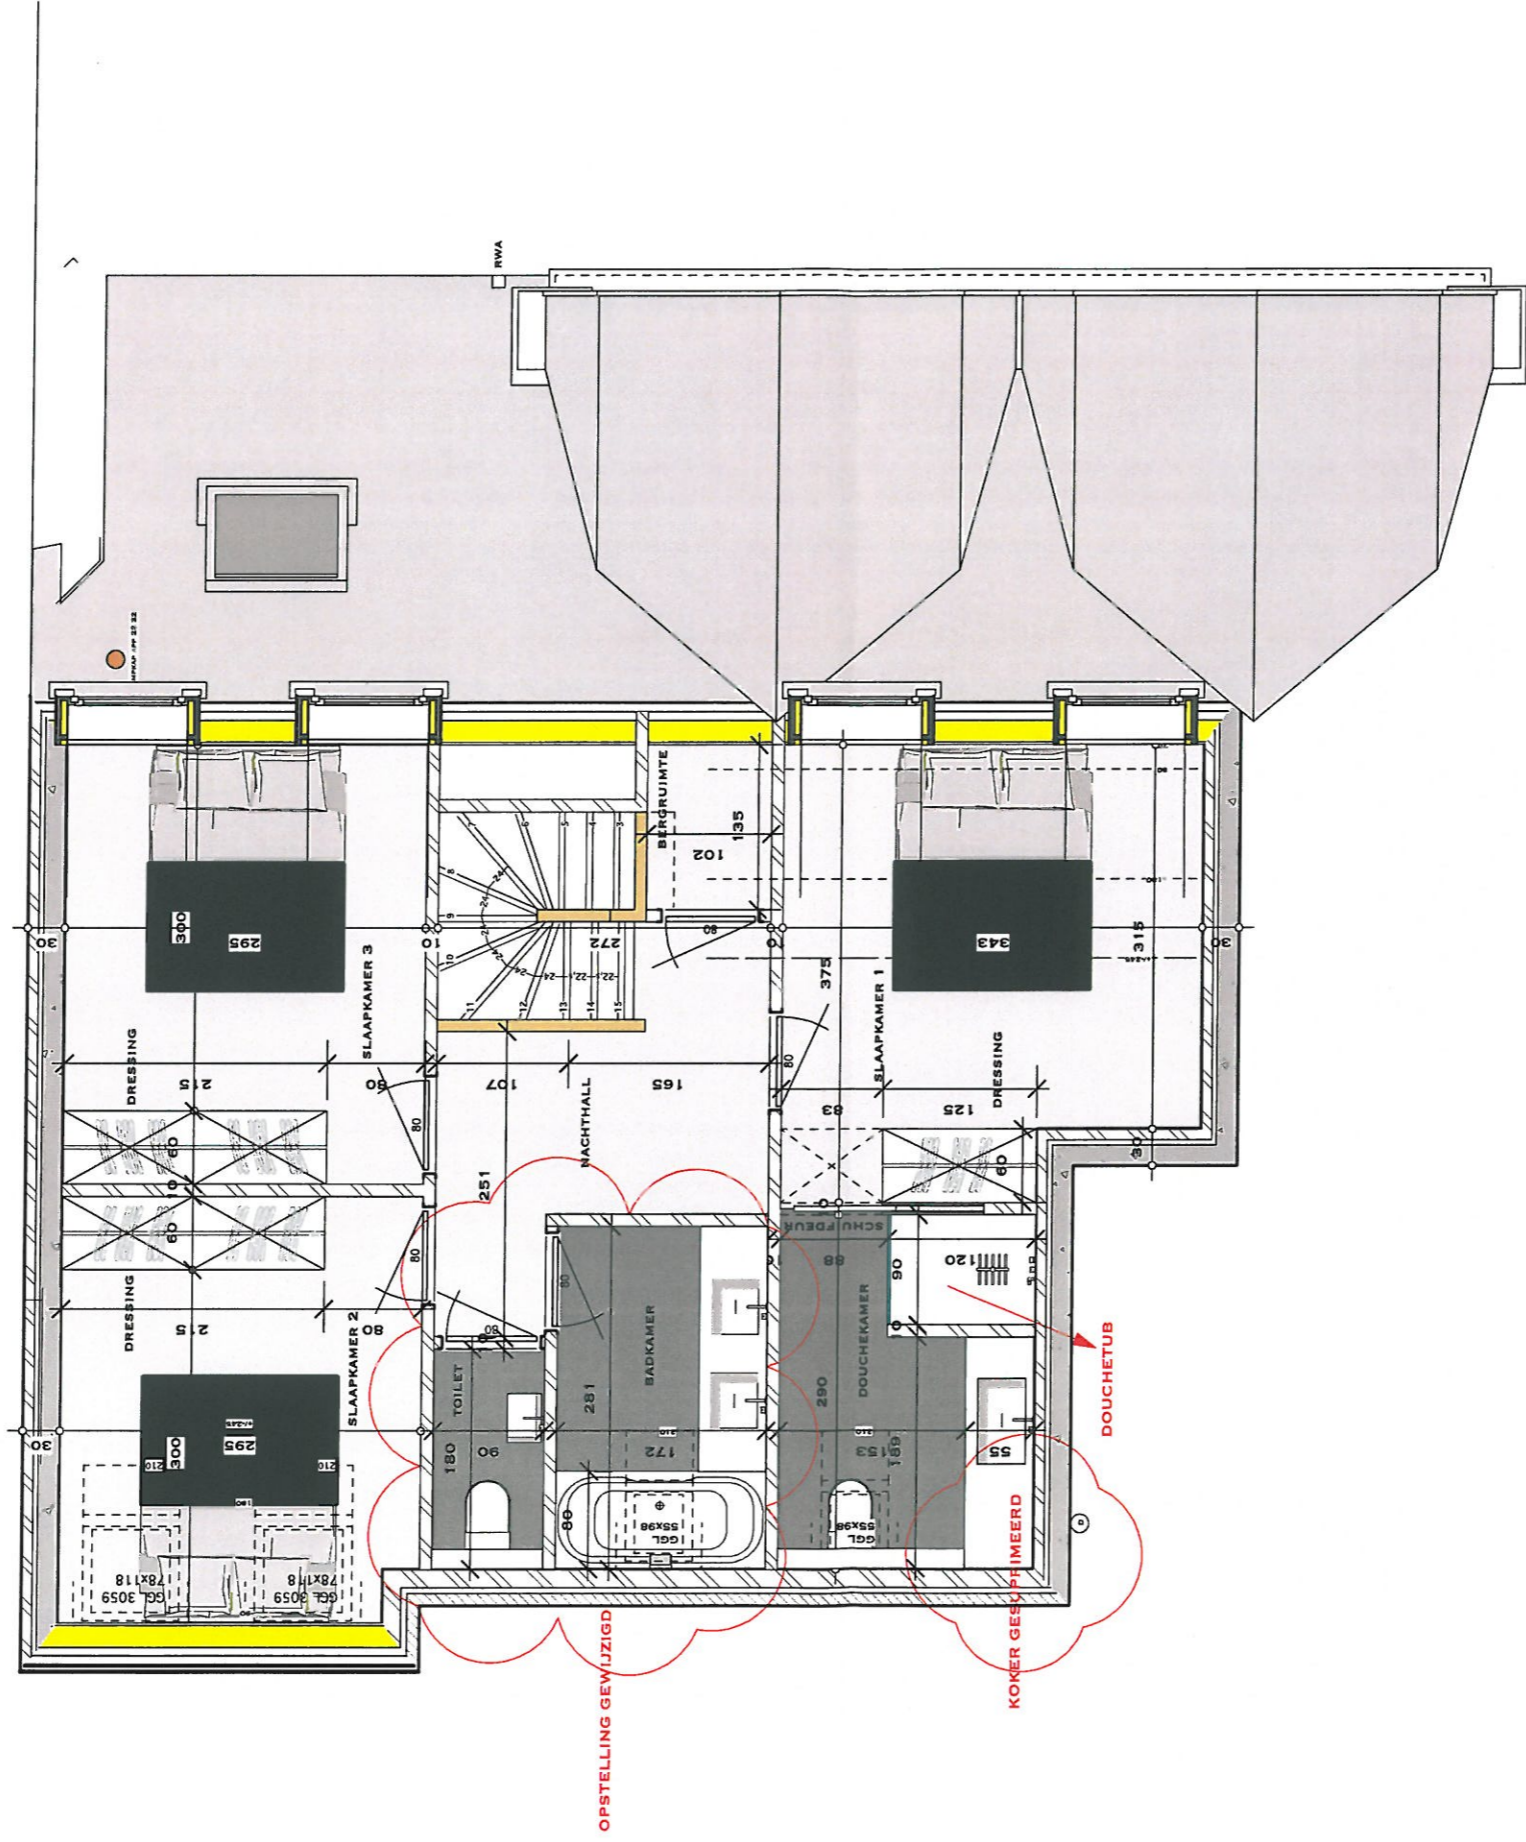

VENTILATIE
-> VERLAAGD PLAFOND OK

BRYAN CHIELENS
INTERIEURARCHITECT

DUINBERGENLAAN 125
B3011 KNOKKE-HEIST

T. 0476 322 018
BRYAN.CHIELENS@SKYNET.BE

RESIDENTIE SQUARE
APPARTEMENT 22.32

BRYAN CHIELENS
INTERIEURARCHITECT